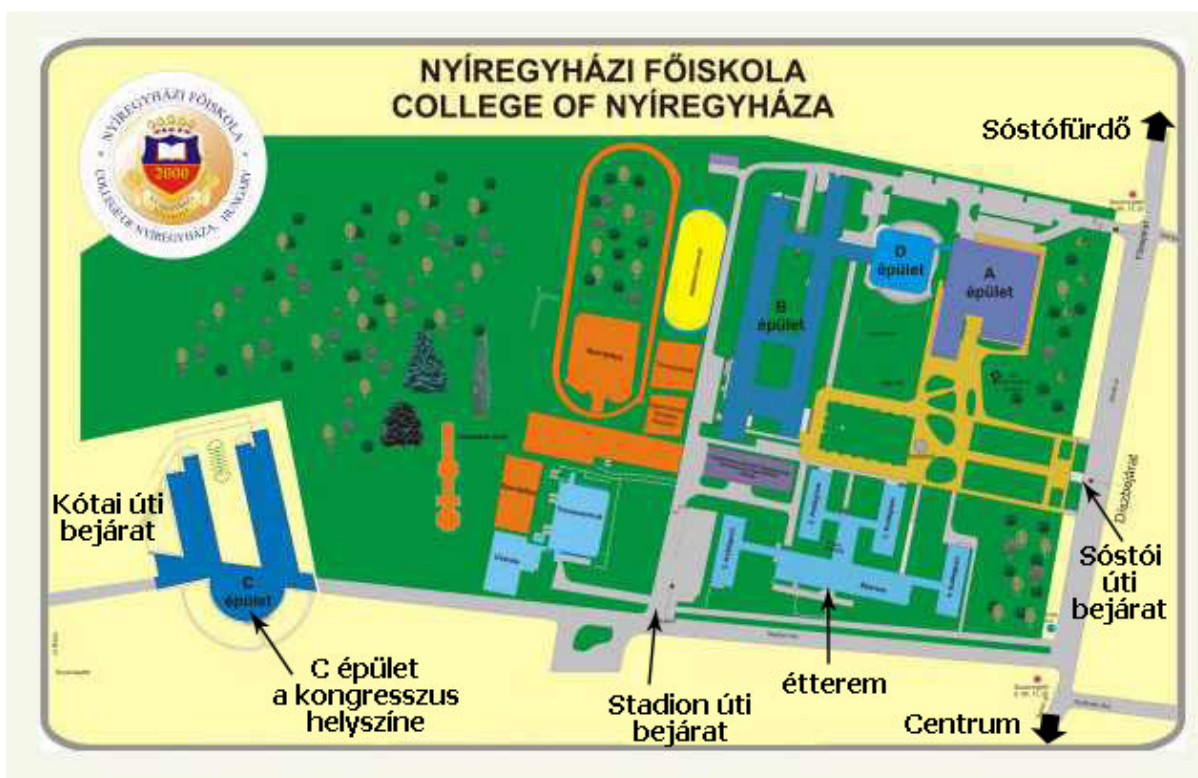

## KÖZLEKEDÉS

Nyíregyháza megközelíthető

- **autóval** az M3-as autópályán a 227. számú kijáratig, majd *Nyíregyháza-dél* irányba.  
Internetes térképek: <http://terkep.t-online.hu/>; [www.utvonalterv.hu](http://www.utvonalterv.hu/); [www.autopalya.hu](http://www.autopalya.hu)
- **közösségi közlekedéssel** (vonattal vagy autóbusszal), részletes menetrend a [www.elvira.hu](http://www.elvira.hu) vagy a [www.menetrendek.hu](http://www.menetrendek.hu) honlapokon

**A kongresszus helyszíne** a Nyíregyházi Főiskola Műszaki és Mezőgazdasági Főiskolai Kara (Nyíregyháza, Kótaji út 9-11.), amely a Főiskola C épületében működik.

A Főiskola helyszínrajza:

A Főiskolát **közösségi közlekedéssel** a Szabolcs Volán buszjárataival lehet megközelíteni.

A belvárosi szállodákból a Stadion úti bejárárhoz a 8, 8A, 13, 19, 20-as autóbusszal;

a Kótaji úti bejárárhoz a 10-es autóbusszal;

A sóstói szállodáktól a Stadion úti bejárárhoz a 8, 8A\*, 13\*, 19\*, 20-as autóbusszal

(\* csak a kórházig közlekedik)

További részletek a Szabolcs Volán honlapján: [www.szabolcsvolan.hu](http://www.szabolcsvolan.hu)

**Parkolás:** a Főiskola területén kívül, a Stadion úti parkolóban. Nyíregyházán különböző díjszabású parkolóhelyeken lehet parkolni előre vagy automatában váltott jeggyel. A különböző díjzónákat táblák jelzik. A Főiskola és környéke a III. díjfizetési zónában van, a parkolás díja 60 Ft/óra.