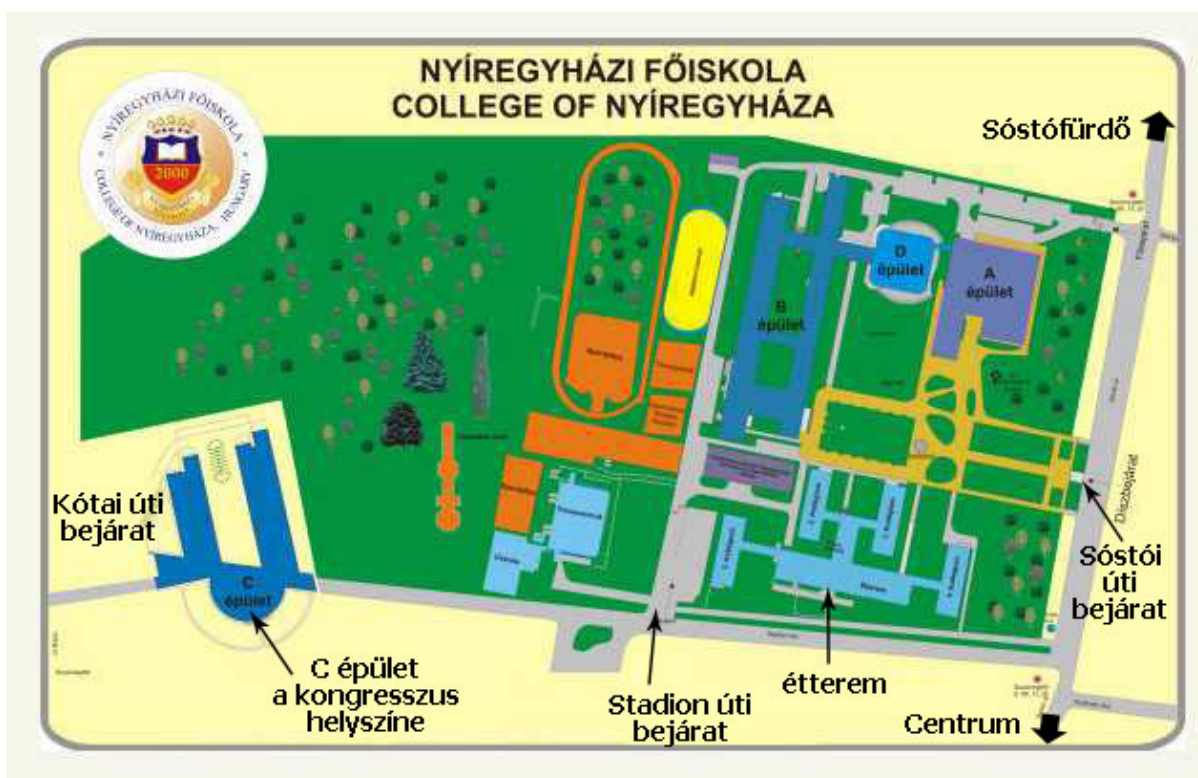

## KÖZLEKEDÉS

Nyíregyháza megközelíthető

- **autóval** az M3-as autópályán a 227. számú kijáratig, majd *Nyíregyháza-dél* irányba.  
Internetes térképek: <http://terkep.t-online.hu/>; [www.utvonalterv.hu](http://www.utvonalterv.hu); [www.autopalya.hu](http://www.autopalya.hu)
- **közösségi közlekedéssel** (vonattal vagy autóbusszal), részletes menetrend a [www.elvira.hu](http://www.elvira.hu) vagy a [www.menetrendek.hu](http://www.menetrendek.hu) honlapokon

**A kongresszus helyszíne** a Nyíregyházi Főiskola Műszaki és Mezőgazdasági Főiskolai Kara (Nyíregyháza, Kótaji út 9-11.), amely a Főiskola C épületében működik.

A Főiskola helyszínrajza:

A Főiskolát **közösségi közlekedéssel** a Szabolcs Volán buszjárataival lehet megközelíteni.

A belvárosi szállodákból a Stadion úti bejárárhoz a 8, 8A, 13, 19, 20-as autóbusszal;

a Kótaji úti bejárárhoz a 10-es autóbusszal;

A sóstói szállodáktól a Stadion úti bejárárhoz a 8, 8A\*, 13\*, 19\*, 20-as autóbusszal

(\* csak a kórházig közlekedik)

További részletek a Szabolcs Volán honlapján: [www.szabolcsvolan.hu](http://www.szabolcsvolan.hu)

**Parkolás:** a Főiskola területén kívül, a Stadion úti parkolóban. Nyíregyházán különböző díjszabású parkolóhelyeken lehet parkolni előre vagy automatában váltott jeggyel. A különböző díjzónákat táblák jelzik. A Főiskola és környéke a III. díjfizetési zónában van, a parkolás díja 60 Ft/óra.